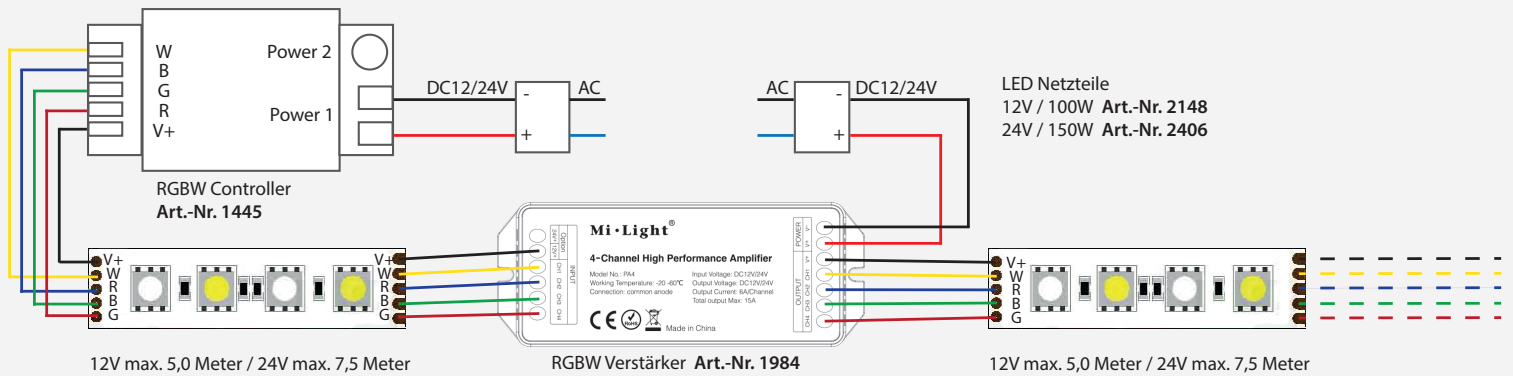

Videos zur Montage und Installation:  
[www.longlife-led.de/video](http://www.longlife-led.de/video)

## 1. LED Strip einfarbig verbunden mit Dimmer & Verstärker

## 2. RGB Strip verbunden mit Controller & Verstärker

## 3. RGBW Strip verbunden mit Controller & Verstärker