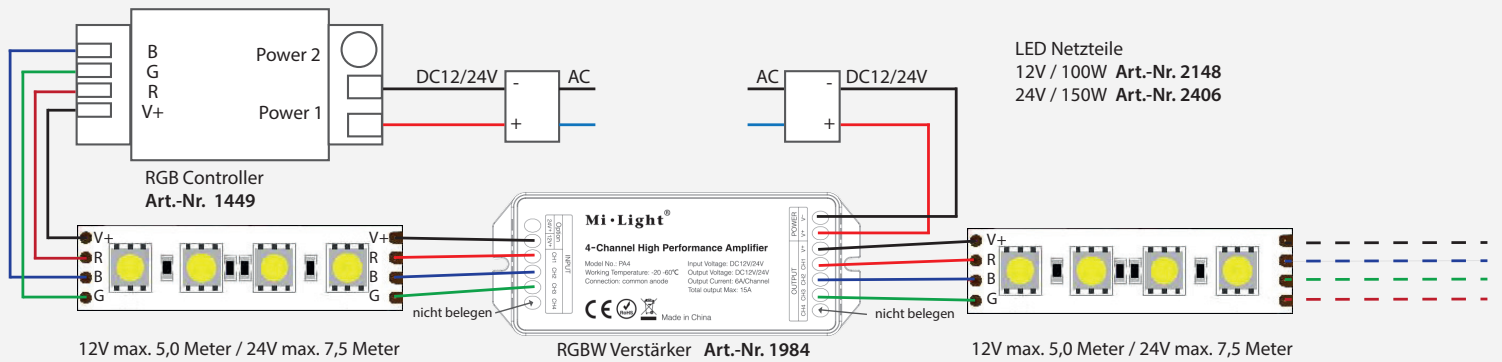

Videos zur Montage und Installation:  
[www.longlife-led.de/video](http://www.longlife-led.de/video)

## 1. LED Strip einfarbig verbunden mit Dimmer & Verstärker

## 2. RGB Strip verbunden mit Controller & Verstärker

## 3. RGBW Strip verbunden mit Controller & Verstärker