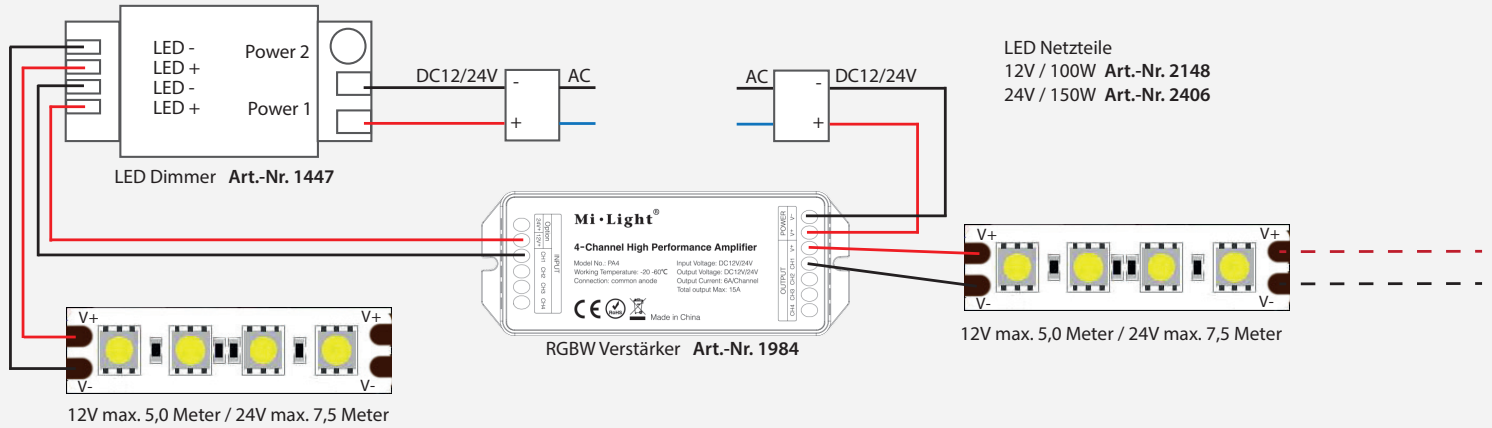

Videos zur Montage und Installation:  
[www.longlife-led.de/video](http://www.longlife-led.de/video)

## 1. LED Strip einfarbig verbunden mit Dimmer & Verstärker

## 2. RGB Strip verbunden mit Controller & Verstärker

## 3. RGBW Strip verbunden mit Controller & Verstärker